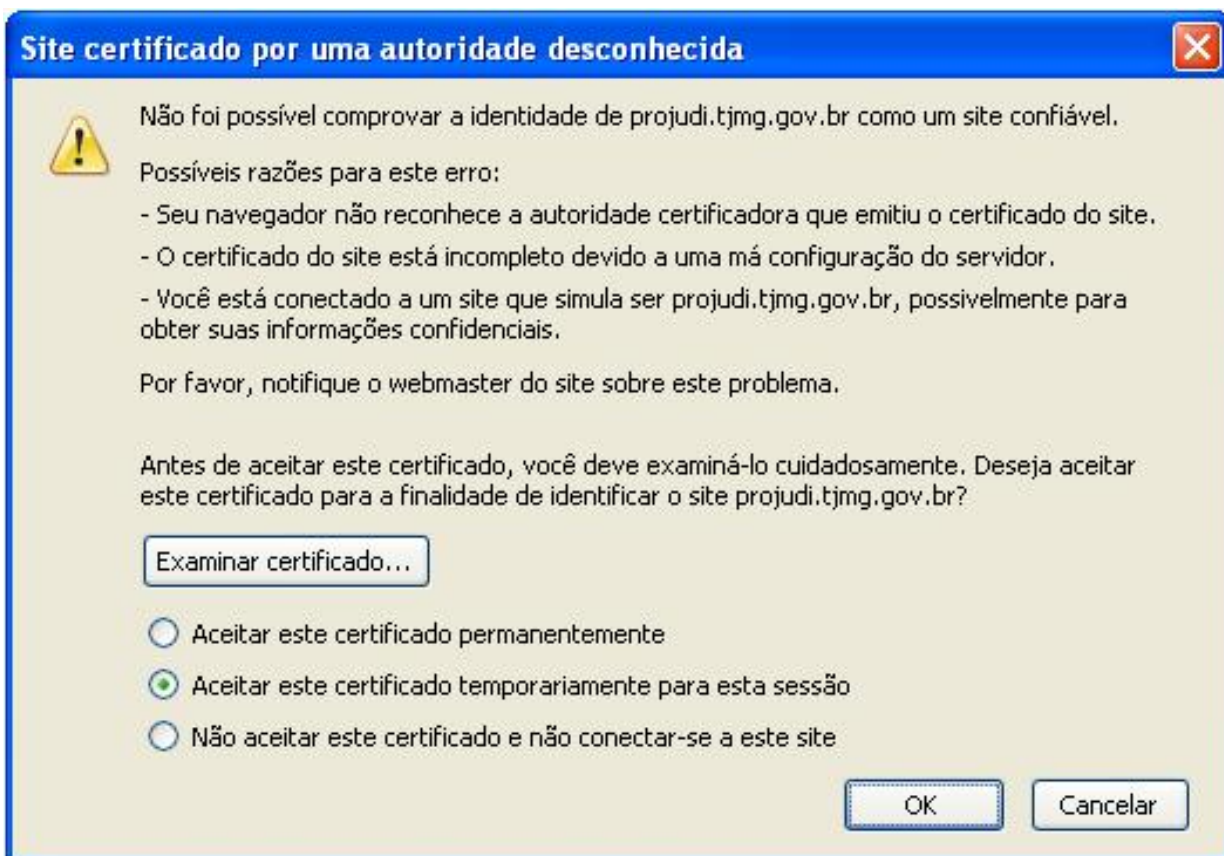

Manual de Instalação das Cadeias de Certificação Digital para os serviços do Projudi e Hermes do TJMG

Prezado usuário,

As aplicações: **Sistema CNJ (PROJUDI)** e **Hermes Malote Digital** funcionam a partir de *site* seguro (**https**) que estejam instaladas em seu navegador de internet as cadeias de certificação digital da autoridade certificadora, que, no caso do Tribunal de Justiça do Estado de Minas Gerais, foram adquiridas através da Companhia de Tecnologia da Informação do Estado de Minas Gerais (**PRODEMGE**).

Alertas de segurança que o navegador pode apresentar quando ainda não instaladas as Cadeias de Certificação.

SE VOCÊ UTILIZAR O MOZILLA FIREFOX

Para solucionar o problema, segue abaixo um *guia passo-a-passo* para a instalação das Cadeias de Certificação digital para o **Navegador Mozilla Firefox**.