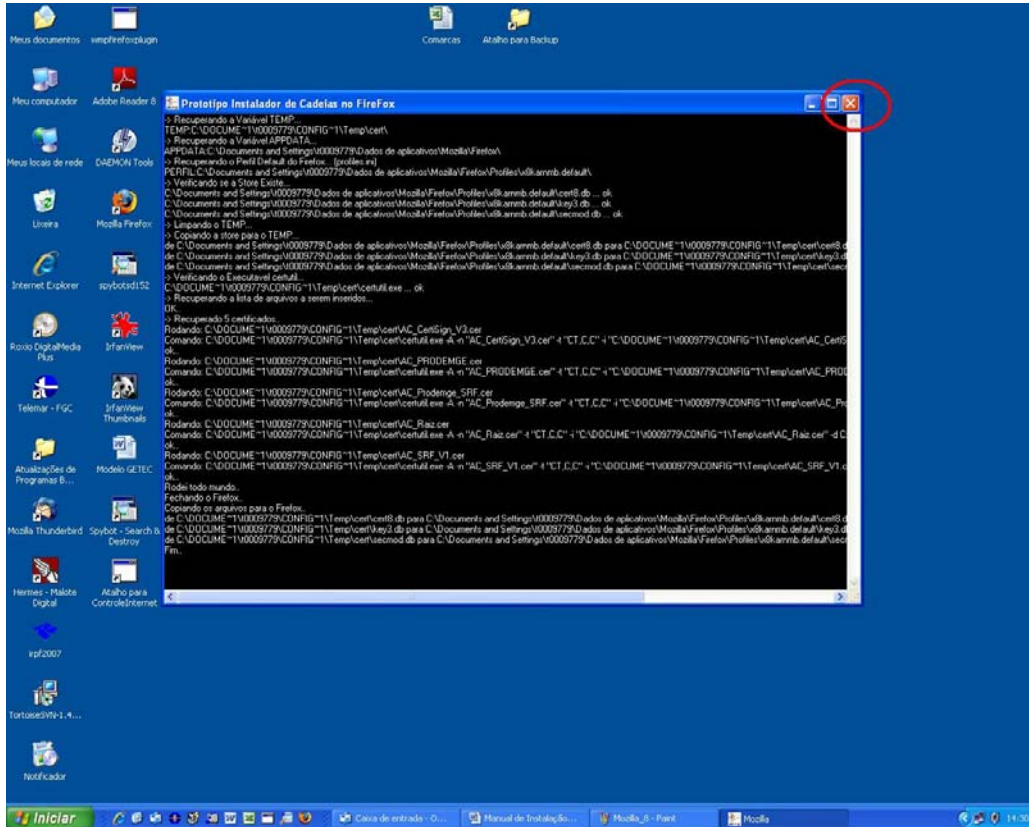

2.9. Finalmente, feche a janela de *status* da instalação.

Após o procedimento acima demonstrado, os Certificados referentes ao hermes.tjmg.gov.br e projudi.tjmg.gov.br deverão funcionar perfeitamente. Abra o seu navegador para que os certificados sejam carregados pelo browser.